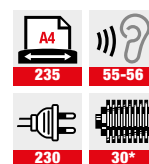

CPNI
Centre for the Protection
of National Infrastructure

60 CP5 | CP7

60 SP2 | CP4 | CP5

EcoLogic

I-control

DLS

Silentec